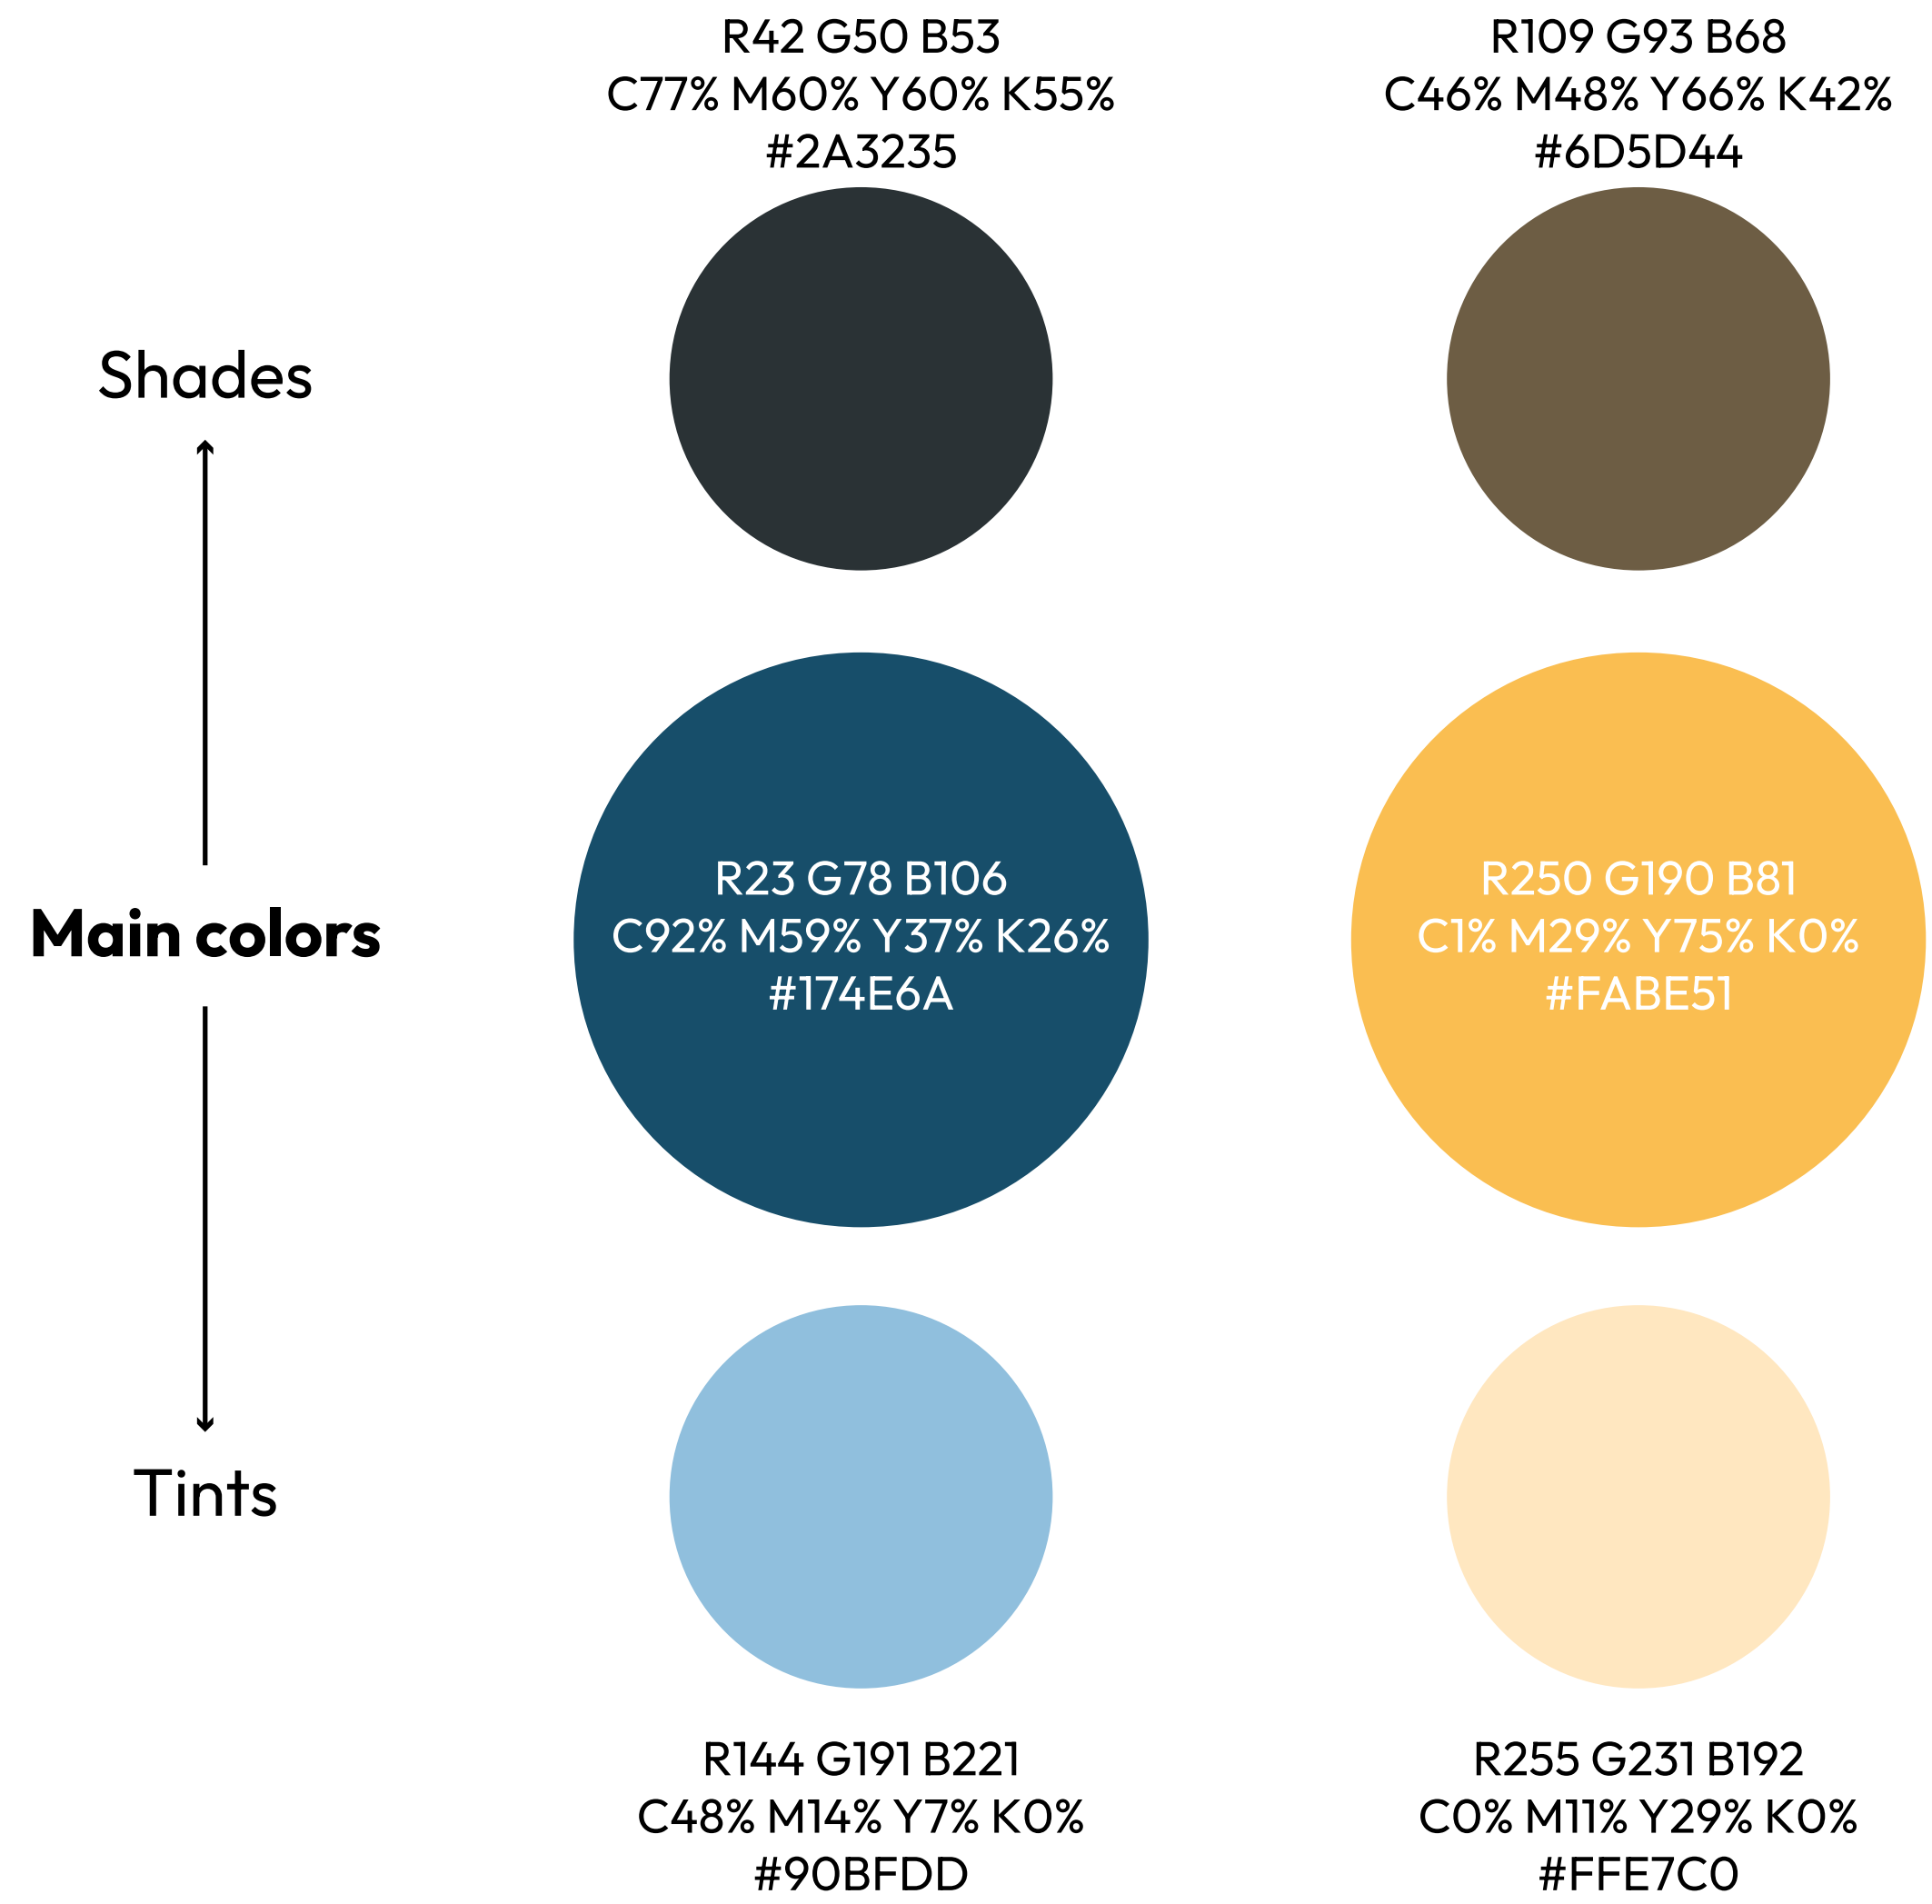

Main/web font:  
Outfit

ABCDEFGHIJKLM  
NOPQRSTUVWXYZ  
abcdefghijklm  
nopqrstuvwxyz  
0123456789

MS Office:  
Century Gothic

ABCDEFGHIJKLM  
NOPQRSTUVWXYZ  
abcdefghijklm  
nopqrstuvwxyz  
0123456789

# COLOR

orion